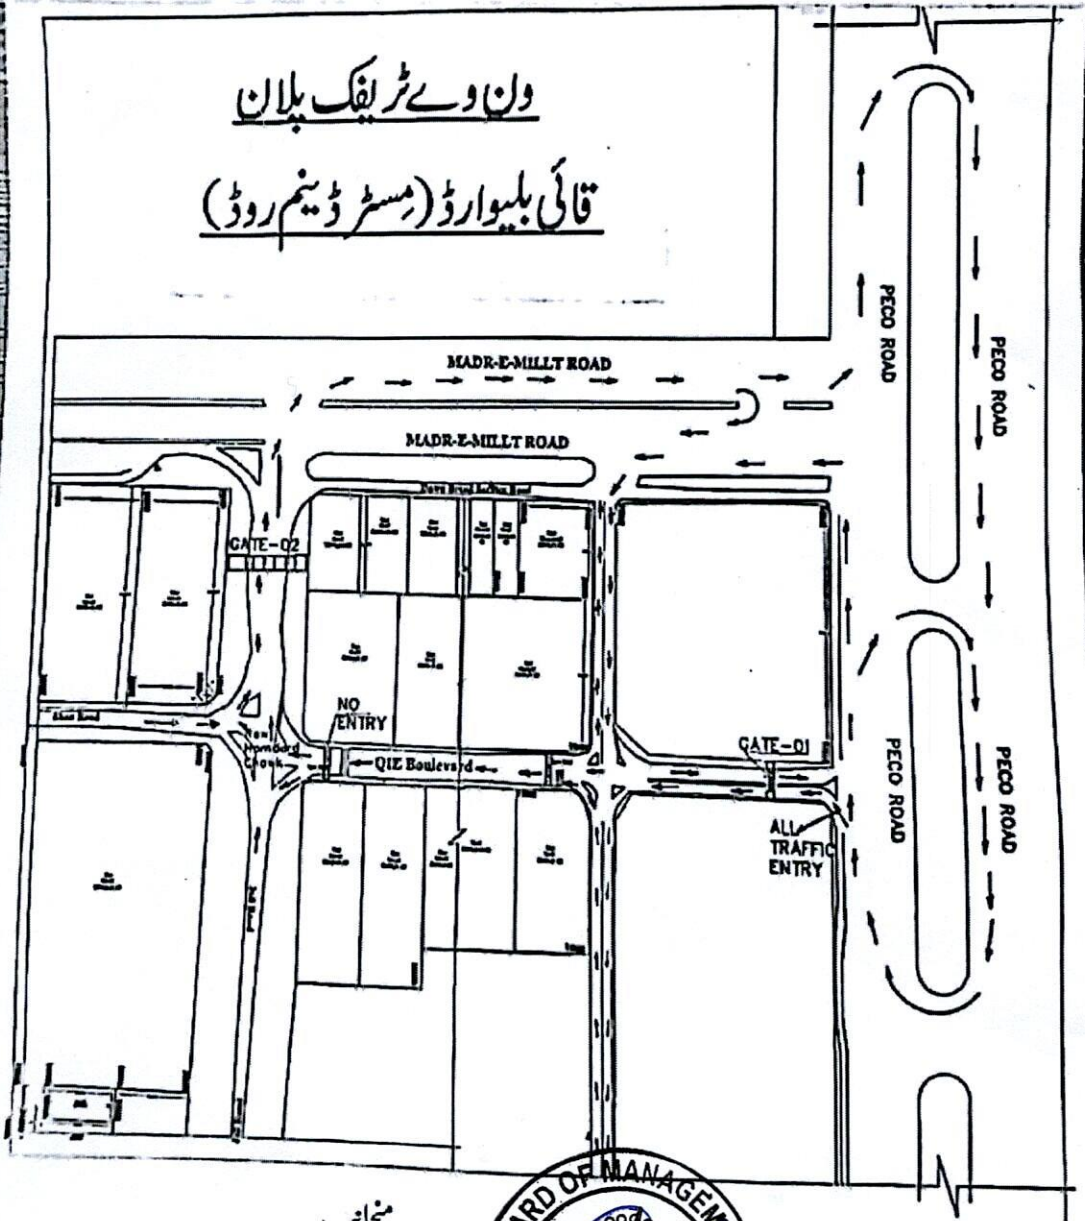

اطلاع عام

مورخہ 26 فروری 2024 سے قانی بلیوارڈ (ڈینم روڈ) کو ٹریفک کیلئے یکطرفہ کیا جا رہا ہے۔ تمام گاڑیاں کچا جیل روڈ اور پیکوروڈ سے داخل ہو کر ہمدرد چوک کی طرف نکلیں گی۔

شان روڈ، جیل روڈ، ہمدرد چوک اور اس کے اطراف سے آنے والی ہر قسم کی ٹریفک کا داخلہ ہمدرد چوک کی طرف سے اس روڈ پر ممنوع ہوگا۔

اس طرف کی تمام ٹریفک متبادل روٹ کے طور پر مادیر ملت روڈ اور پیکوروڈ کا راستہ اختیار کریگی اور ہر قسم کی آمد و رفت درج ذیل پلان کے مطابق ہوگی۔

منجانب

قائد اعظم انڈسٹریل اسٹیٹ (کوٹ لکھپت) لاہور